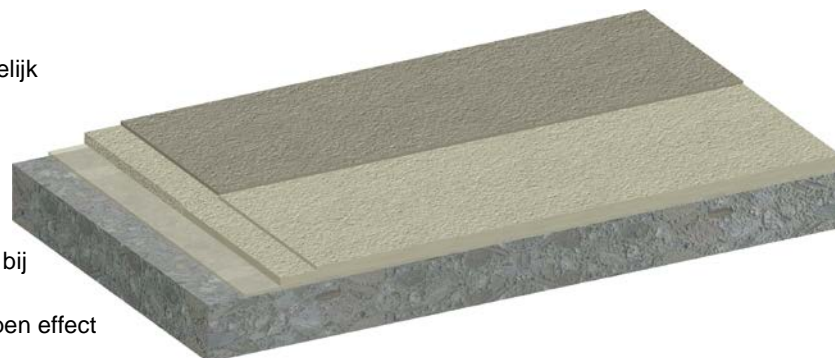

Door goede ervaringen van Dura Vermeer Bouw werd de keuze voor een Triflex systeem al snel gemaakt. Het Triflex UCS systeem biedt duurzaamheid, garantie en een diversiteit aan kleuren. Het systeem op basis van epoxy is uitermate geschikt voor ondergrondse parkeergelegenheden. Het aanbrengen door een erkend Triflex applicateur zorgt ervoor dat er de komende jaren niet omgekeken hoeft te worden naar de parkeergarage.

Projectdetails

- Project: Parkeergarage Het Vughtse Hart, 1^e fase
- Plaats: Vught
- Systeem: Triflex UCS met een instrooiing
- Opdrachtgever: Fortress Groep
- Aannemer: Dura Vermeer Bouw
- Applicateur: Meekelenkamp Kunststof Techniek
- Opgeleverd: Juni 2014
- Oppervlak: 6.000 m²
- Bijzonderheden: Het Triflex UCS systeem met een instrooiing voldoet aan de garantie-eis van 6 jaar.

Triflex[®]

Projectfoto's

De vloer wordt grondig voorbehandeld.

Vervolgens wordt het oppervlak voorzien van Triflex Pox Finish 151.

Deze laag wordt ingestrooid en voorzien van twee lagen Triflex Pox Finish 151.

En als laatste worden de lijnen aangebracht.

Triflex UCS systeem met een instrooiing

- Mechanisch belastbaar
- Koud aan te brengen
- Vele kleurvarianties mogelijk
- Naadloos
- Chemicaliënbestendig
- Antislip
- Duurzaam
- Beschermend
- Prettige entourage, ook bij weinig licht
- Licht, toegankelijk en open effect