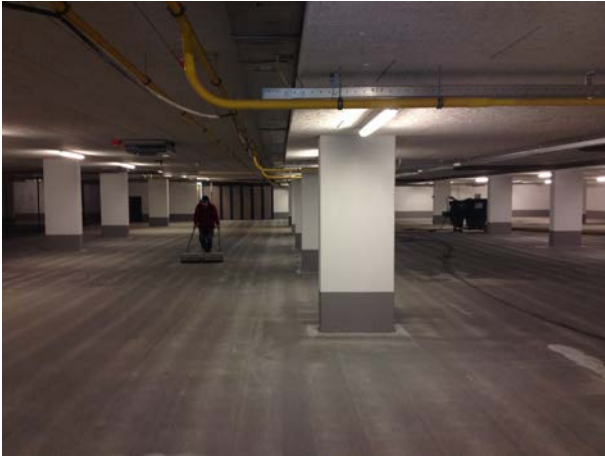

Projectfoto's

De vloer wordt grondig voorbehandeld.