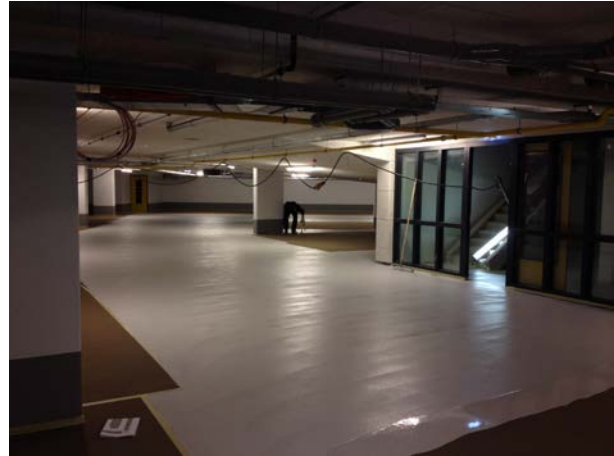

Vervolgens wordt het oppervlak voorzien van Triflex Pox Finish 151.