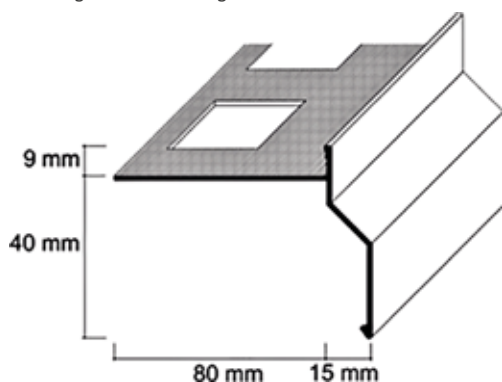

Triflex beëindigingsprofiel Stone Design

Eigenschappen

Het Triflex beëindigingsprofiel Stone Design is een aluminium profiel om een strakke beëindiging te creëren en zorgt voor een goede afwatering middels een voorgefabriceerde druiprand. Hierdoor wordt voorkomen dat het water via de diktekant wordt afgevoerd.

Toepassing

Het Triflex beëindigingsprofiel Stone Design wordt gebruikt als beëindiging van het Triflex systeem met een Stone Design afwerking.

Leveringsvorm

Voor afmetingen zie tekening.

Profiellengte: 300 cm

Systeemtoebehoren: koppelingsstuk, 90° buitenhoek (geen binnenhoek)

Kleur

7004 Signaalgrijs

Verwerkingscondities

Het beëindigingsprofiel op lengte maken, ontvetten met Triflex Reiniger, opruwen en bevestigen met Triflex Cryl Spachtel. Na uitharding van Triflex Cryl Spachtel het profiel over de gehele lengte waterdicht vanaf de binnenzijde inwerken met een 20 cm breed Triflex ProDetail membraan. Hierbij moet men erop letten dat het Triflex Speciaalvlies wordt geplaatst tot onder de bovenzijde van het profiel. Vervolgens kan het Triflex systeem worden aangebracht, zoals in de werkschrijvingen staat beschreven. De beëindigingsprofielen moeten met elkaar verbonden worden door middel van koppelstukken. Deze worden vastgezet met Triflex Cryl Spachtel.