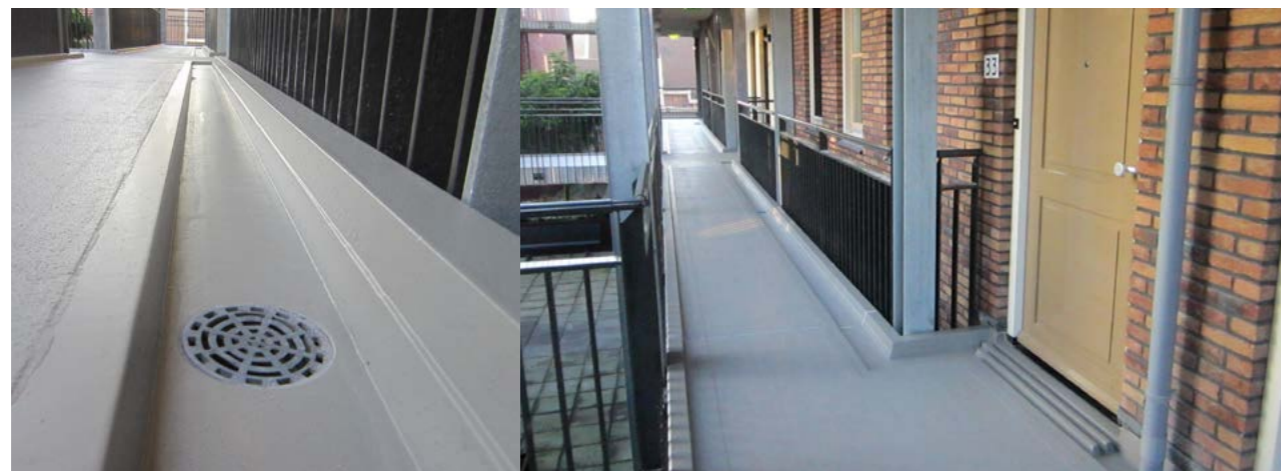

Oprachtgever

QuaWonen

Applicateur

JLKunststoffen B.V.